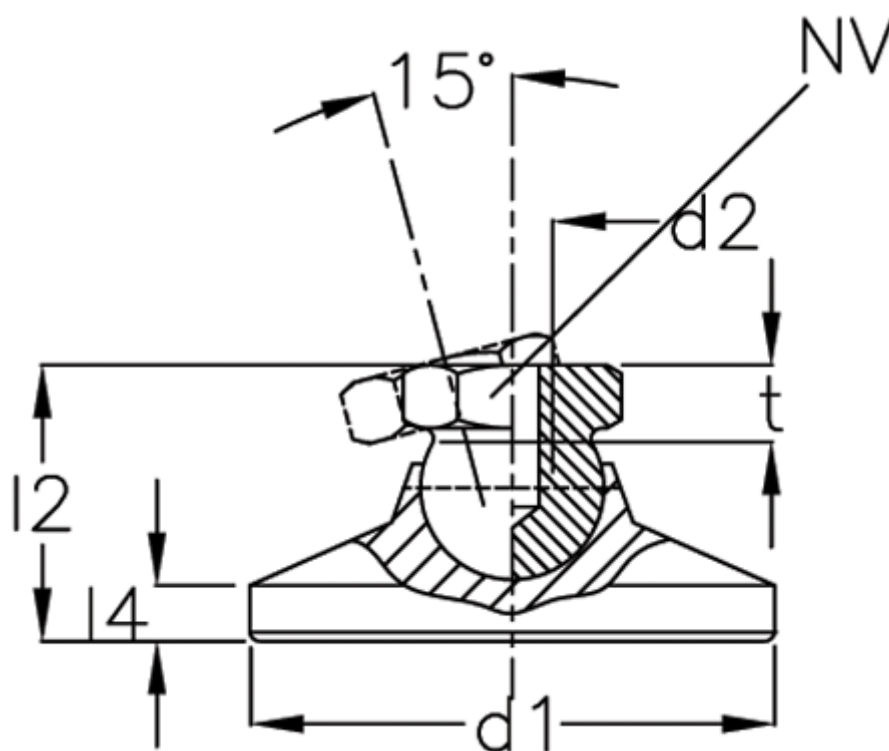

Varenummer: 20343150M12KR
Beskrivelse: E+G Justerfod
GN 343.1-50-M12-KR

Mål

d1	= 50
d2	= 12
l2	= -
l4	= -
NV	= 17
Statisk belastning (kN)	= 30
t min	= 11.5